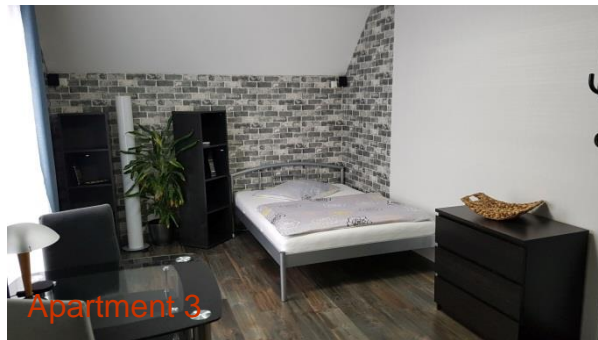

Apartment 1

38qm, UG: max. 2 Personen,
1 Zimmer, separater Eingang,
Küche, Duschbad

Apartment 4

53qm, DG: max. 2 Personen,
1 Zimmer mit Pantry Küche,
Bad mit Wanne und Dusche

Apartment 4

Grundriss Ap4

Apartment 2+3

(nur zusammen mietbar)

Ap2

54qm, OG: max. 2 Personen,
2 Zimmer mit Westbalkon,
Bad mit Wanne und Dusche
Küche für Ap2+3 mit Südbalkon.

Ap3

32qm, OG: max. 2 Personen,
1 Zimmer, Duschbad,
Küche für Ap2+3 mit Südbalkon.

Apartment 2 Bad

Apartment 2+3 Küche

Preise ab 1.1.2024

Normalpreis bis 27 Nächte

Apartment 1, 2, 3 oder 4
Einzelperson 1. Nacht: 100€*
ab 2. Nacht pro Nacht: 50€
Zweite Person pro Nacht
im gleichen Apartment: 20€