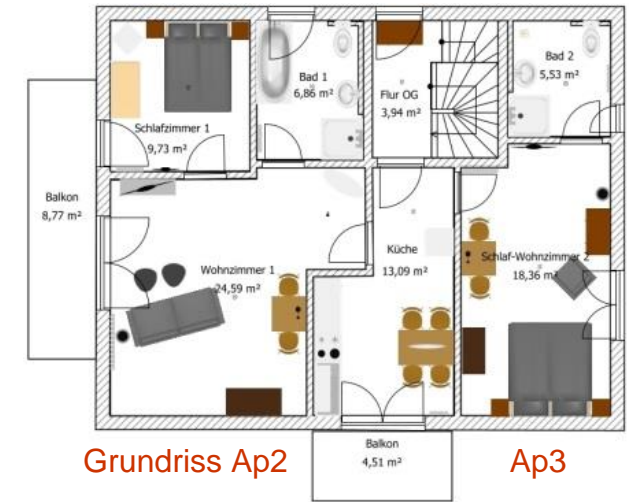

Apartment 1

38qm, UG: max. 2 Personen,
1 Zimmer, separater Eingang,
Küche, Duschbad

Apartment 4

53qm, DG: max. 2 Personen,
1 Zimmer mit Pantry Küche,
Bad mit Wanne und Dusche

Apartment 4

Grundriss Ap4

Apartment 2+3

(nur zusammen mietbar)

Ap2

54qm, OG: max. 2 Personen,
2 Zimmer mit Westbalkon,
Bad mit Wanne und Dusche
Küche für Ap2+3 mit Südbalkon.

Ap3

32qm, OG: max. 2 Personen,
1 Zimmer, Duschbad,
Küche für Ap2+3 mit Südbalkon.

Apartment 2 Bad

Apartment 2+3 Küche

Preise ab 1.1.2024

Normalpreis bis 27 Nächte

Apartment 1, 2, 3 oder 4
Einzelperson 1. Nacht: 100€*
ab 2. Nacht pro Nacht: 50€
Zweite Person pro Nacht
im gleichen Apartment: 20€