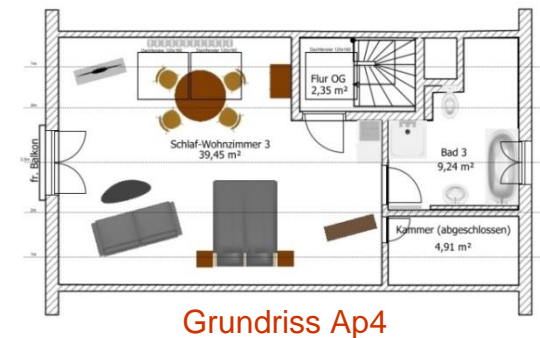

Apartment 1

38qm, UG: max. 2 Personen,
1 Zimmer, separater Eingang,
Küche, Duschbad

Apartment 4

53qm, DG: max. 2 Personen,
1 Zimmer mit Pantry Küche,
Bad mit Wanne und Dusche

Apartment 4

Grundriss Ap4

Apartment 2+3

(nur zusammen mietbar)

Ap2

54qm, OG: max. 2 Personen,
2 Zimmer mit Westbalkon,
Bad mit Wanne und Dusche
Küche für Ap2+3 mit Südbalkon.

Ap3

32qm, OG: max. 2 Personen,
1 Zimmer, Duschbad,
Küche für Ap2+3 mit Südbalkon.