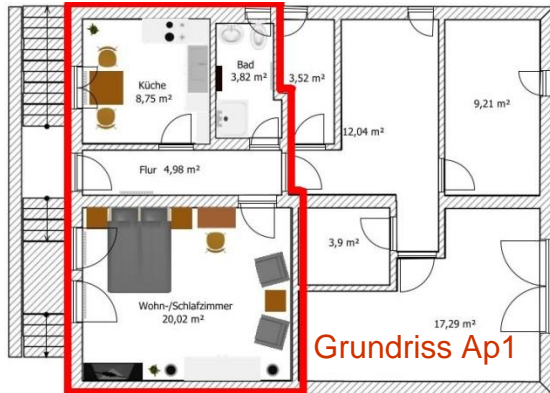

Apartment 1

38qm, UG: max. 2 Personen,
1 Zimmer, separater Eingang,
Küche, Duschbad

Apartment 4

53qm, DG: max. 2 Personen,
1 Zimmer mit Pantry Küche,
Bad mit Wanne und Dusche

Apartment 4

Grundriss Ap4

Apartment 2+3

(nur zusammen mietbar)

Ap2

54qm, OG: max. 2 Personen,
2 Zimmer mit Westbalkon,
Bad mit Wanne und Dusche
Küche für Ap2+3 mit Südbalkon.

Ap3

32qm, OG: max. 2 Personen,
1 Zimmer, Duschbad,
Küche für Ap2+3 mit Südbalkon.